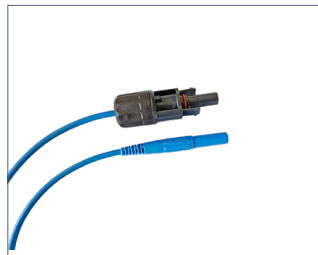

## PV-Adaptermessleitung rot

Kompatible MC4 Adaptermessleitung zur sicheren Strom- und Spannungsmessung an PV-Modulen und Anlage.

## Bestelldaten

Elbro-No.	E-No.	EAN	Typ
K227168	969 600 019	7611664197369	PV-Kupplungsstecker 2.5 - 4 mm <sup>2</sup>
K227169	969 600 029	7611664197376	PV-Kupplungsbuchse 2.5 - 4 mm <sup>2</sup>
K227170	969 600 039	7611664197383	PV-Kupplungsstecker 6 mm <sup>2</sup>
K227171	969 600 049	7611664197390	PV-Kupplungsbuchse 6 mm <sup>2</sup>
K227172	969 600 059	7611664197406	PV-Abzweigstecker Y 2 x Stecker 1 x Kupplung schwarz
K227173	969 600 069	7611664197413	PV-Abzweigsbuchse Y 2 x Kupplungen 1 x Stecker schwarz
K227174	969 700 009	7611664197420	PV-Verlängerungskabel 2 m 4 mm <sup>2</sup>
K227175	969 700 019	7611664197437	PV-Verlängerungskabel 5 m 4 mm <sup>2</sup>
K227176	969 700 029	7611664197444	PV-Verlängerungskabel 10 m 4 mm <sup>2</sup>
K227177	969 700 039	7611664197451	PV-Verlängerungskabel 20 m 4 mm <sup>2</sup>
K227179	969 700 059	7611664197475	Adapttermessleitung blau 150 cm