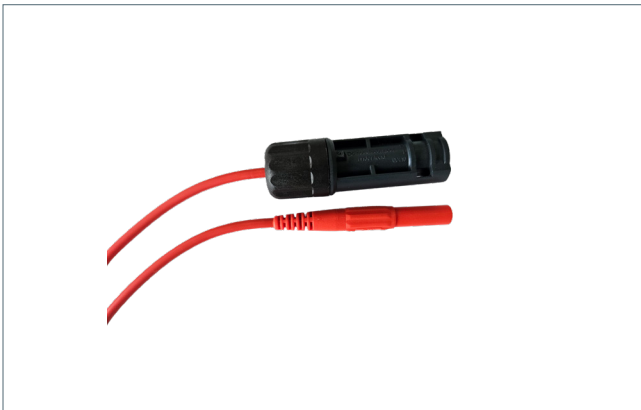

## PV-Adaptermessleitung rot

Kompatible MC4 Adaptermessleitung zur sicheren Strom- und Spannungsmessung an PV-Modulen und Anlage.

### Produktübersicht

- Snap-in Verriegelungssystem
- Sicherheitsstecker
- PV-Kupplungsstecker

## Technische Daten

Nennspannung	1000 VDC
Nennstrom	19 A
Anschluss 1	Kupplungsstecker
Anschluss 2	Sicherheitsstecker
Querschnitt	1 mm <sup>2</sup>
Leitungsisolation	PVC
Länge	150 cm
Passende Steckverbinder	MC4, H4
Überspannungskategorie	II
Zertifikat	CE
ETIM	EC001855
Artikel-Nr.	K227178
E-No	969 700 049
EAN	7611664197468
Ursprungsland	CH
Zolltarifnummer	85446012